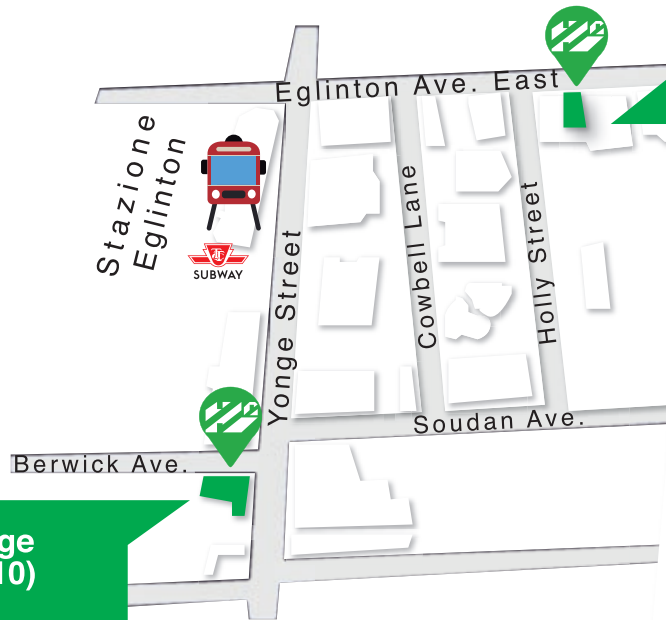

@HANSACANADA

A pochi passi dalla stazione della metropolitana Eglinton

**Sede Eglinton  
(Livelli 1-5)**

51 Eglinton Avenue East  
Toronto, ON  
Canada, M4P 1G7

Tel: (1) 416-487-8643

**Sede Yonge  
(Livelli 6-10)**